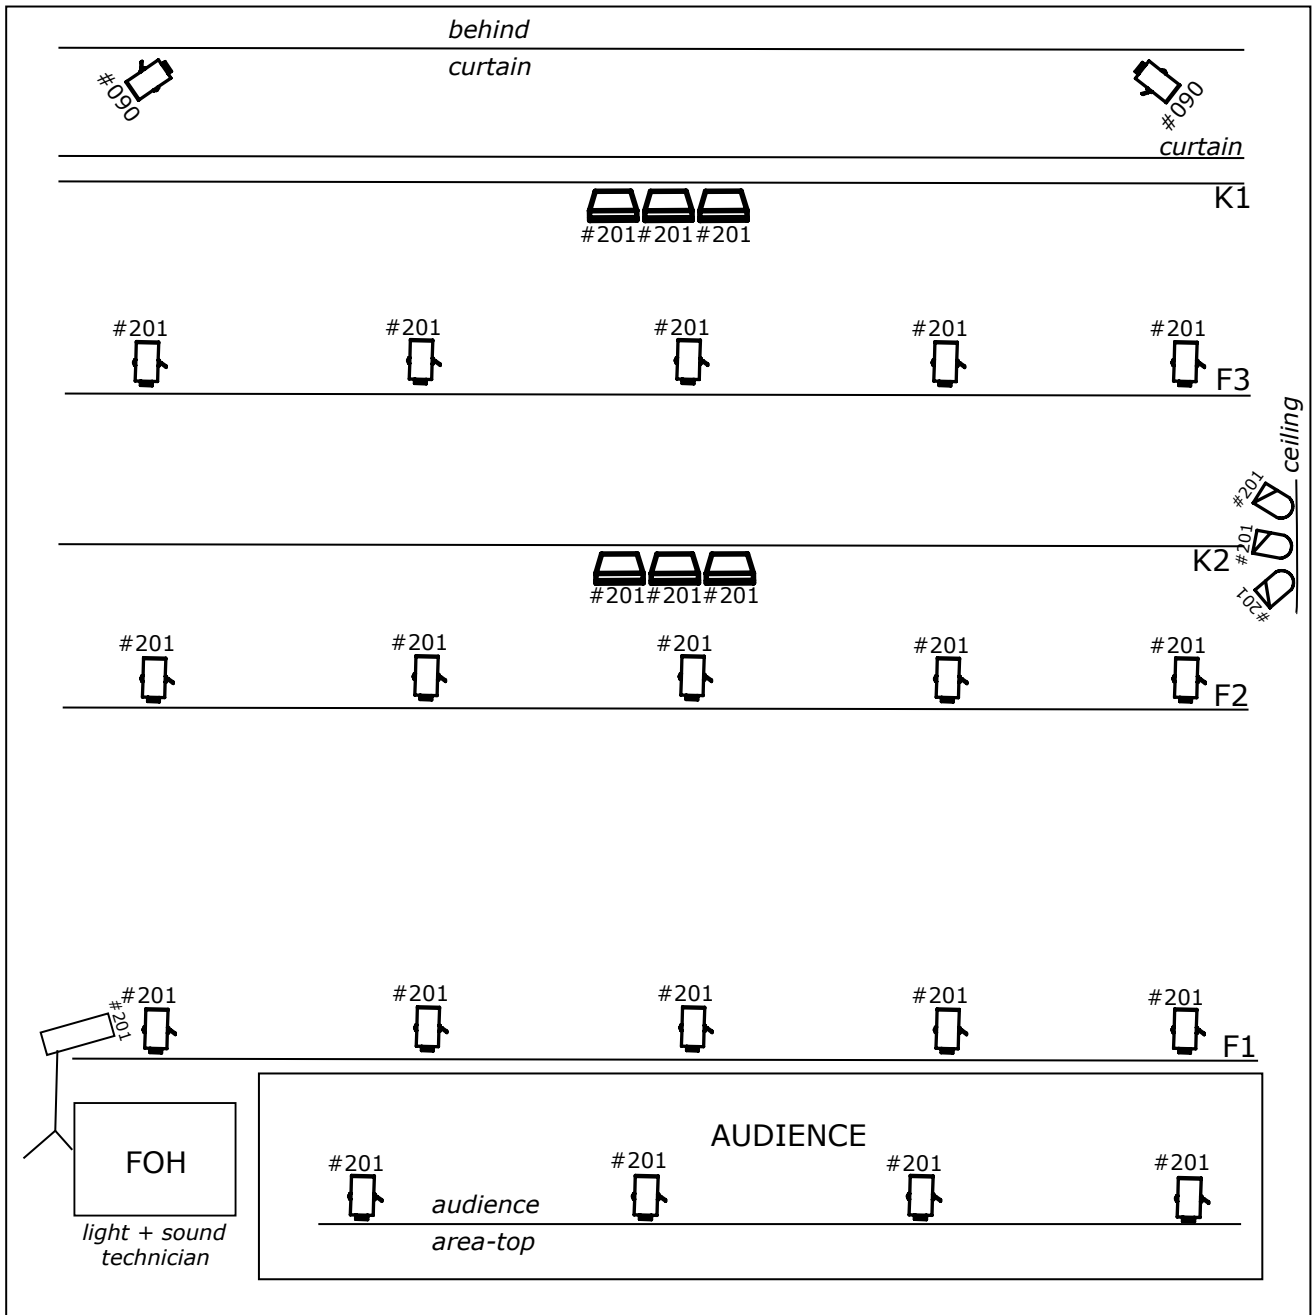

Jan Rozman: THINGING

-  6 x Flood light (1kW, symmetrical)
-  21 x PC (1kW)
-  3 x PAR 64 (CP62,1kW)
-  1 x zoom profile (25°-50°, 1kW)
(filters/gels: Rosco e-colour +)